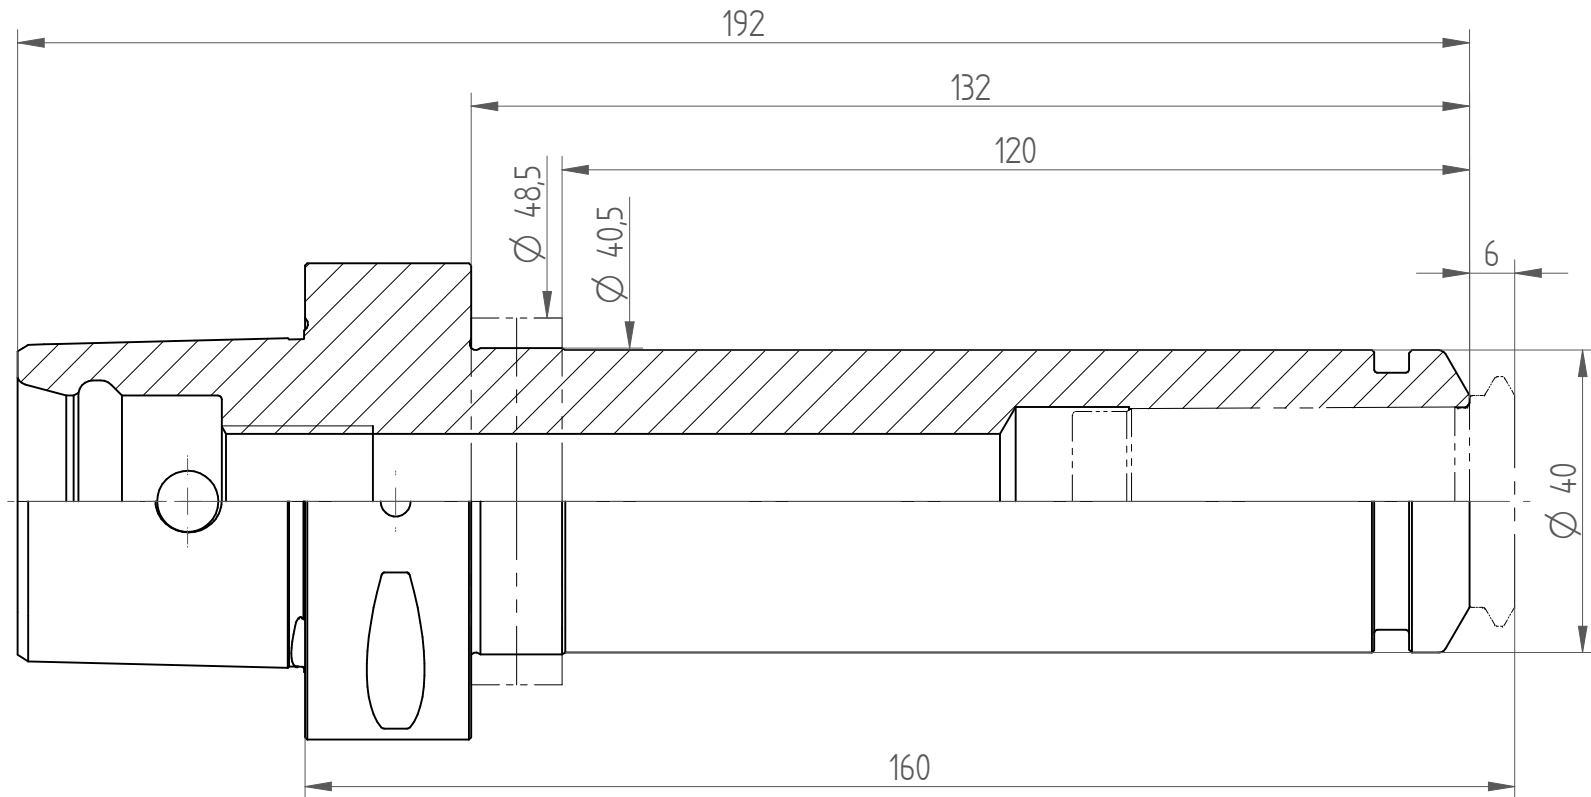

Swiss
Precision
Tools

REGO-FIX®

REGO-FIX AG
Obermattweg 60
4456 Tenniken / Switzerland

Phone +41 61 976 14 66
Fax +41 61 976 14 14
www.rego-fix.com

This is a non-controlled copy. All information given herein is subject to change without notice

The information given herein has been carefully checked and is believed to be correct. REGO-FIX, however, assumes no responsibility or liability for any errors, inaccuracies or omissions that may appear in this drawing

This document is subject to copyright laws. No part of this document may be reproduced or transmitted in any form or any means, electronic or mechanic, for any purpose, without the express written permission of REGO-FIX

Type : C6_PG25x160_H
Part No. : 480672580
Date : 07.05.2014
Scale : 1:1